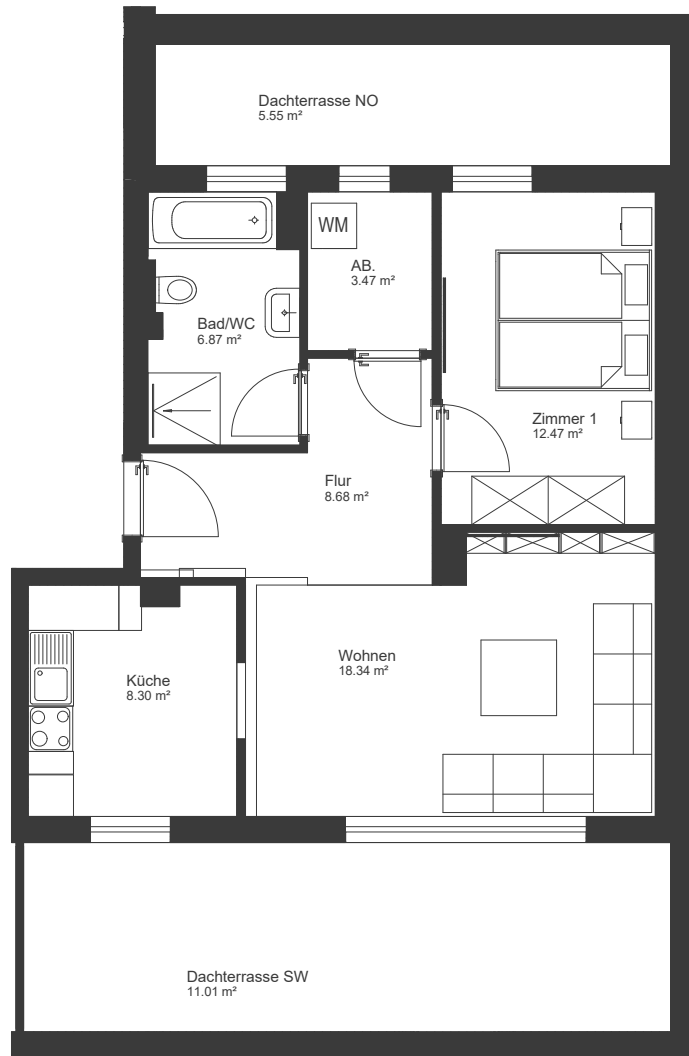

Wohneinheit: A 10
Etage: Staffelgeschoss
Zimmer: 2
Wohnfläche: 74,67 m²

Achtung!

Dies ist eine unverbindliche Illustration, daher sind Irrtum und Änderungen vorbehalten. Der Grundriss ist nicht maßstabsgerecht. Für zwischenzeitliche Änderungen können wir keine Haftung übernehmen. Die Möblierung ist ein Gestaltungsvorschlag und gehört nicht zum Ausstattungsumfang. Bei der Einbauküche handelt es sich um eine unverbindliche Darstellung. Die Einbauküche kann hiervon in der Realität abweichen.